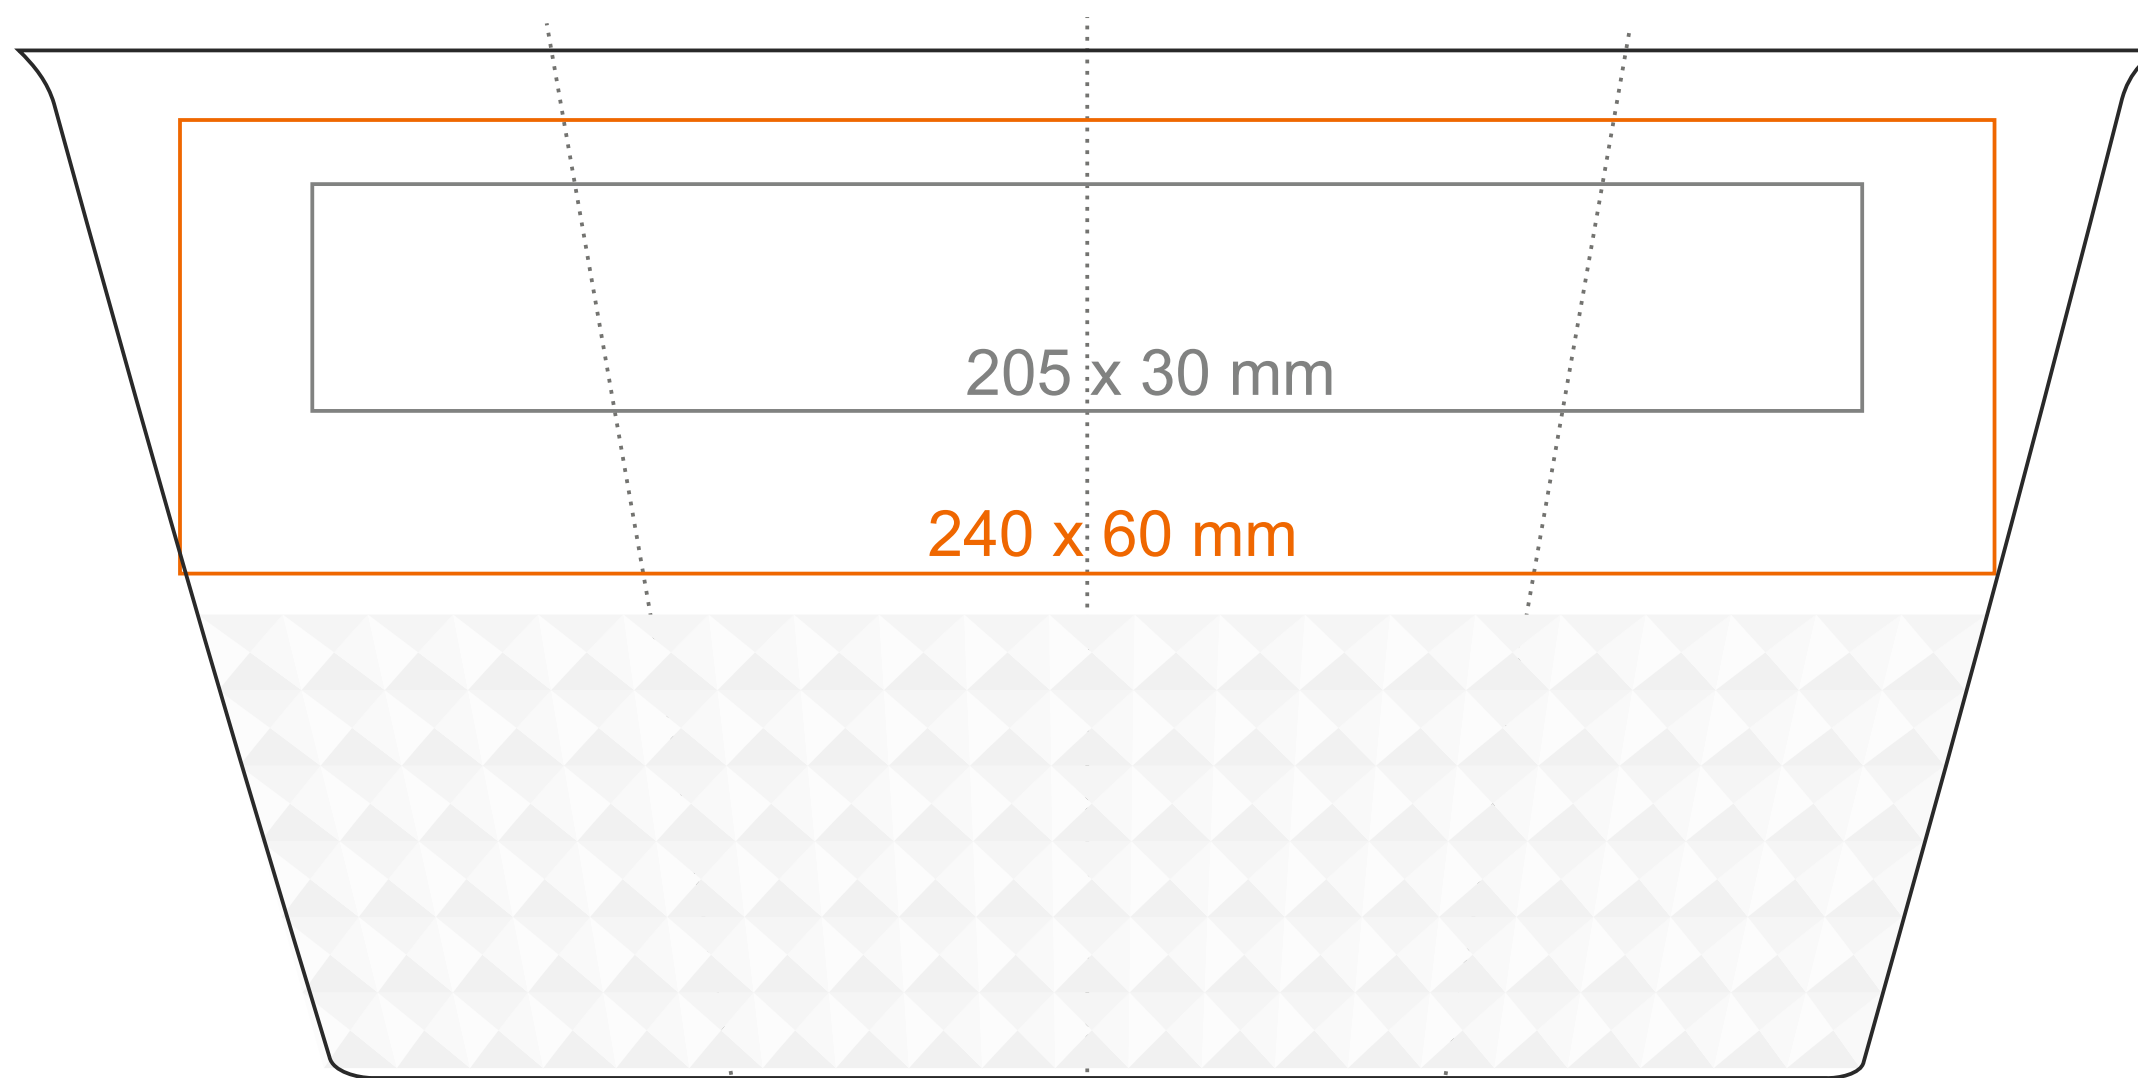

M_455 Freedom Excellence Classic

270 ml / h: 148 mm / Ø 90 mm

przykrywka / cover 90 mm

*W przypadku projektów dla kalkomanii wybiegających poza standardową powierzchnię nadruku prosimy o kontakt z działem handlowym.