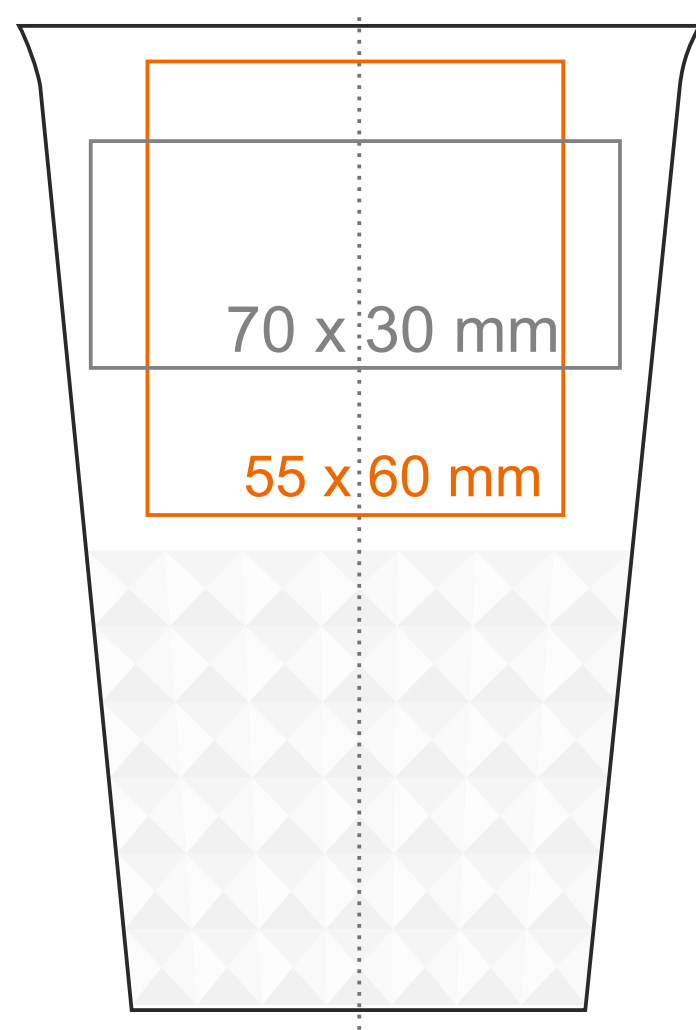

M_455 Freedom Excellence Classic

270 ml / h: 148 mm / Ø 90 mm

przykrywka / cover 90 mm

*W przypadku projektów dla kalkomanii wybiegających poza standardową powierzchnię nadruku prosimy o kontakt z działem handlowym.